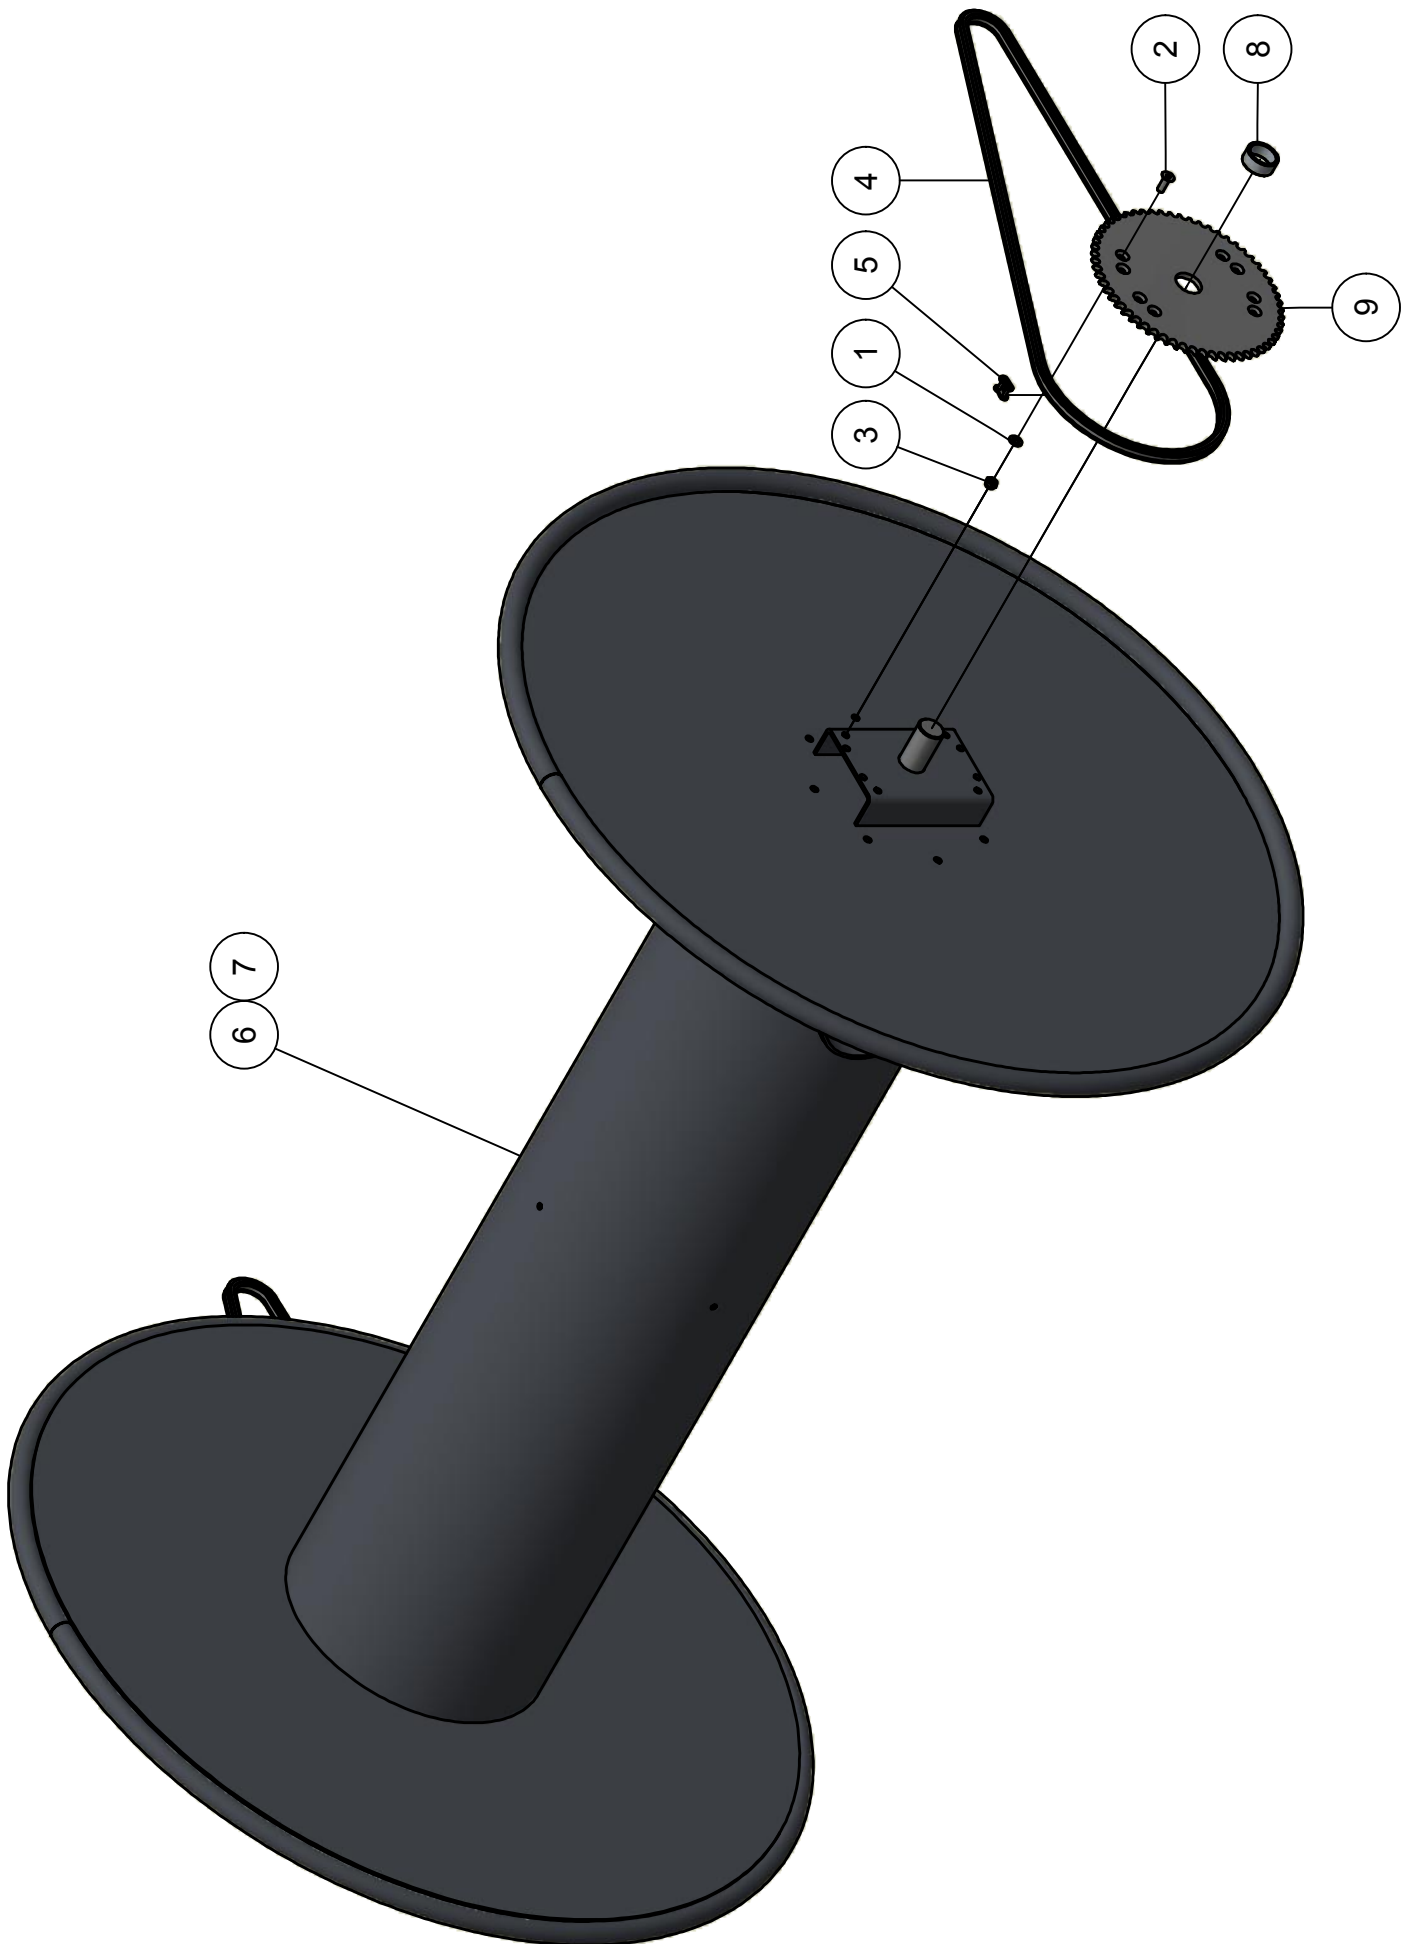

02.01. Stuklijst trommel

Stukn.	Artikelnummer	Omschrijving	Aant.	Opmerking
1	121183	Sluitring M12 DIN125A ELVZ	16	
2	122354	Verzonken inbusbout M12x35 DIN7991	16	
3	122940	Moer M12ZB DIN985 ELVZ	16	
4	123928	Ketting L=130 rollen	2	
5	125268	Verbindingschakel	2	
6	306.02.010	Trommel H210/DH210	(1)	
7	306.02.011	Trommel H240/DH240	(1)	
8	306.02.015	Afstandsbus L=26mm	2	
9	306.03.027	Plaatwiel Z=60	2