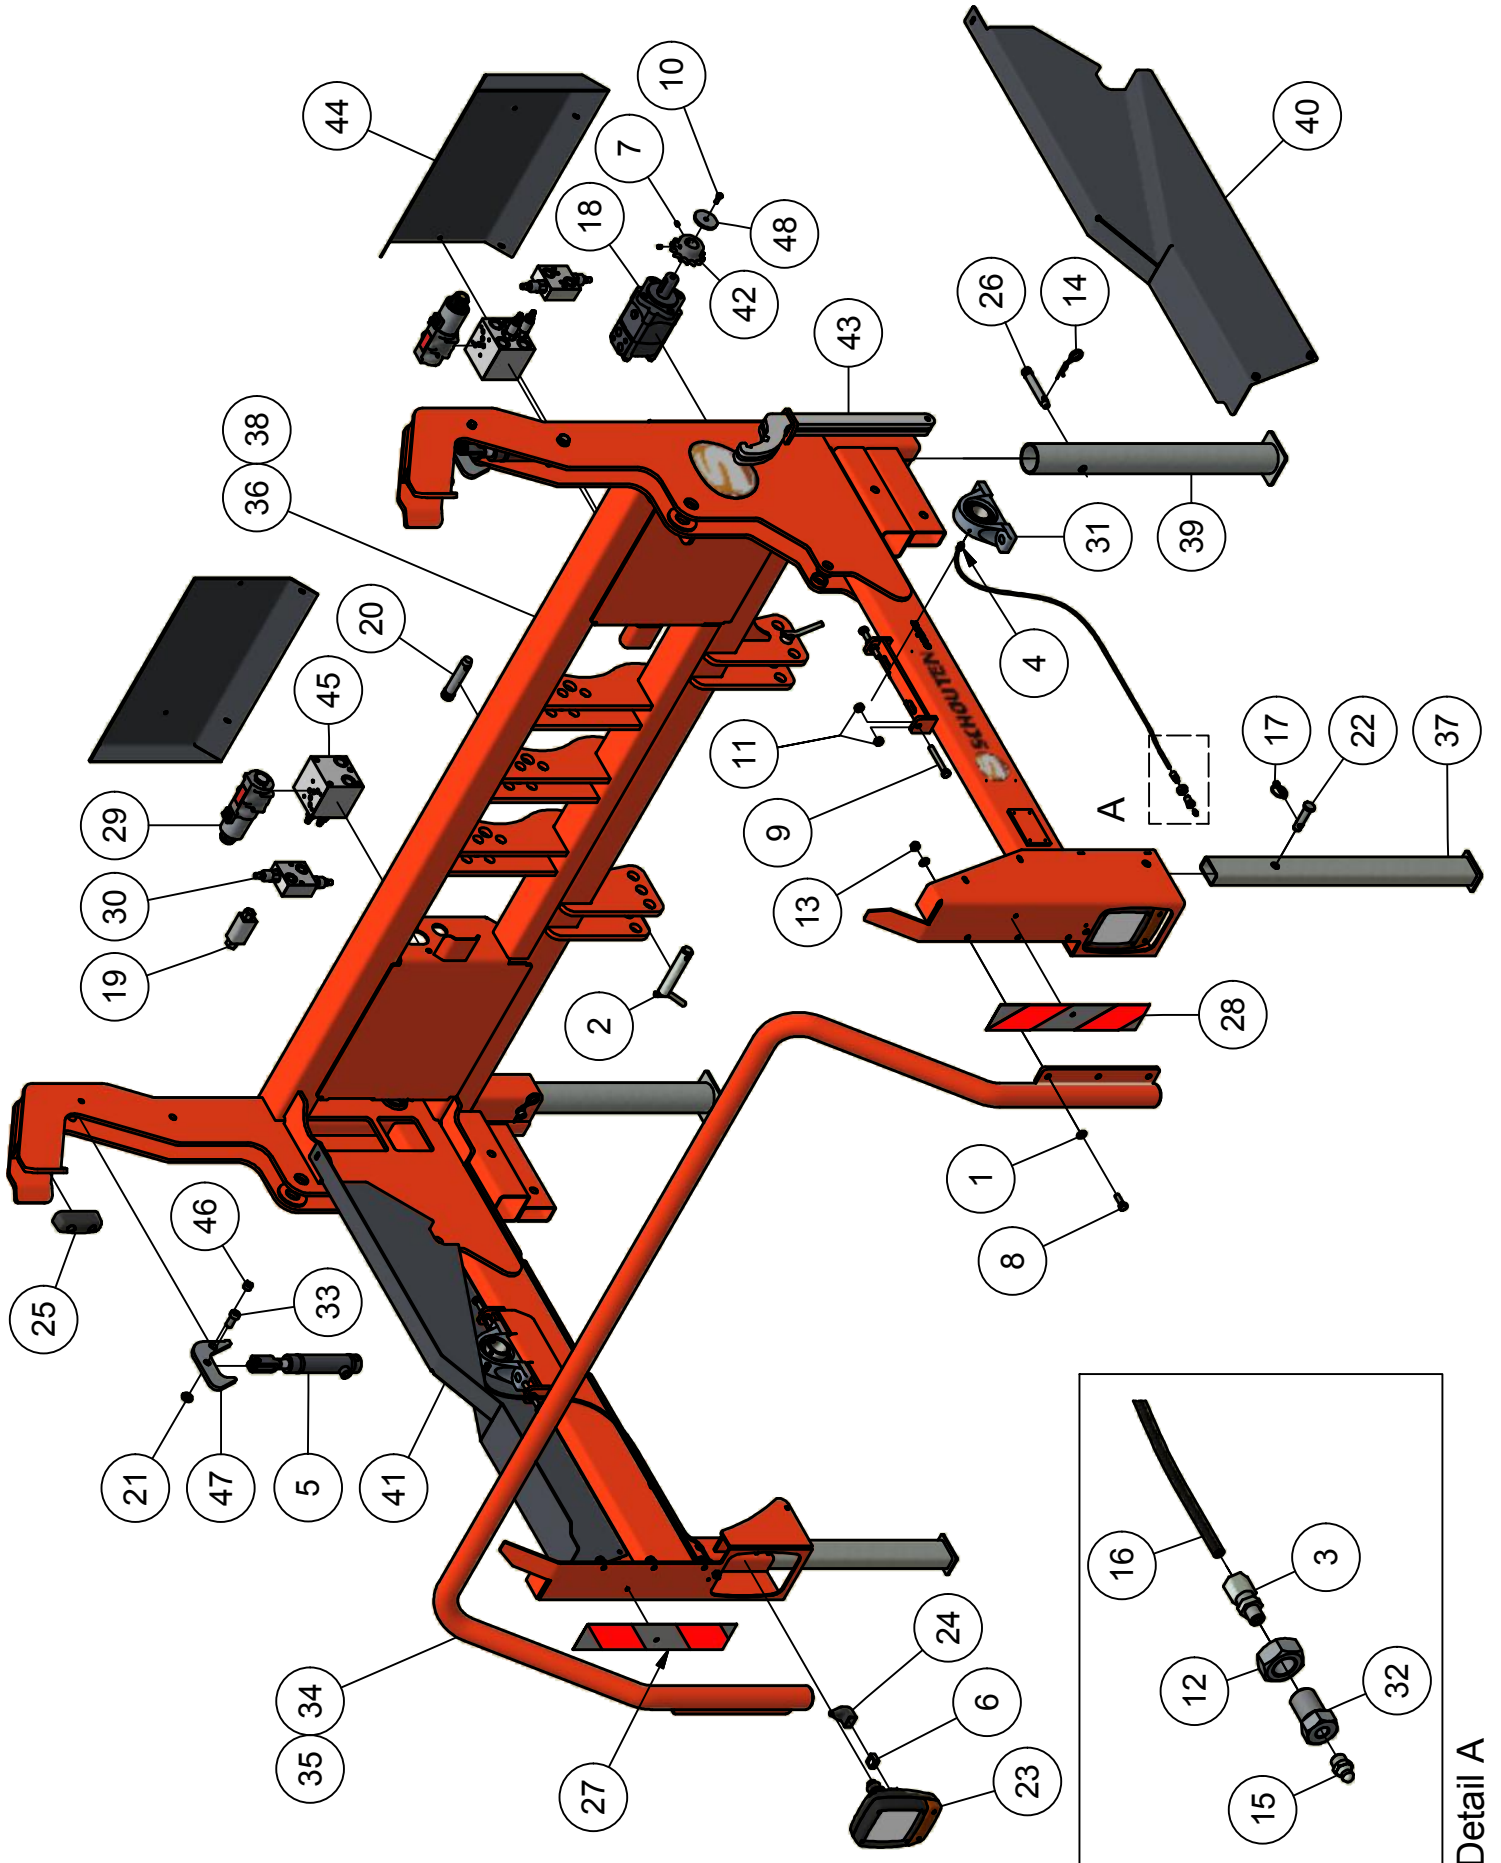

ONDERDELENBOEK

Cobra slanghaspels

DH210 & DH240

Serie no.: 306.0260→

Inhoudsopgave

	Pagina
01. Frame	5
01.01. Hefframe	7
02. Trommels	
02.01. Trommel	9
02.02. Trommel hefframe	11
03. Slangen	13

01. Frame

Detail A

01. Stuklijst frame

Stukn.	Artikelnummer	Omschrijving	Aant.	Opmerking
1	121183	Sluitring M12 DIN125A ELVZ	12	
2	121375	Hefpen 28mm L=151mm	2	
3	121626	Inschroefnippel M8x1 conisch	2	
4	121628	Inschroefnippel M6 conisch	2	
5	122480	Borgcilinder	2	
6	122526	Stekker 6-polig AMP	2	
7	122644	Stelschroef M8x10 DIN916 ELVZ	4	
8	122768	Bout M12x35 DIN933 ELVZ	6	
9	122776	Bout M12x90 DIN933 ELVZ	4	
10	122828	Bout M8x20 DIN933 ELVZ	2	
11	122842	Moer M12 DIN934 ELVZ	8	
12	122847	Moer M14x1,5 DIN934 ELVZ	2	
13	122940	Moer M12ZB DIN985 ELVZ	6	
14	123205	Borgveer 4mm dubbel	2	
15	123688	Vetnippel	2	
16	123809	Polyamide leiding vetgevuld	1	
17	124100	Borgclip 8mm	2	
18	124333	Hydromotor as 32mm	2	
19	125245	Gestuurde terugslagklep 3/8"	1	
20	125442	Pen ø25mm L=113 topstang	1	
21	125626	Lage moer M16 DIN439 ELVZ	2	
22	125710	Pen ø19x76	2	
23	126199	Koplamp opbouw	2	
24	126200	Tule haaks	2	
25	126201	Stootrubber	2	
26	126205	Pen ø19	2	
27	126207	Markeringssticker	1	
28	126208	Markeringssticker	1	
29	126210	Stuurschuifklep	(2)	Optie: i.c.m. 2-speed
30	126211	Drukregelventiel	2	Standaard
31	126216	Lagerblok 50mm	2	
32	126232	Schotkoppeling	2	
33	126233	Inbusbout M16x35 DIN7984 ELVZ	2	
34	306.01.021	Beugel H210/DH210	(1)	
35	306.01.024	Beugel H240/DH240	(1)	
36	306.01.027	Frame DH210	(1)	
37	306.01.029	Steunpoot L=805mm	2	
38	306.01.030	Frame DH240	(1)	
39	306.01.032	Steunpoot rond L=745mm	2	
40	306.03.022	Afschermkap links DH	1	
41	306.03.023	Afschermkap rechts DH	1	
42	306.03.026	Tandwiel Z=14	2	
43	306.04.015	Storz sleutel aluminium	2	
44	306.05.020	Afschermkap hydromotor	2	
45	306.05.022	Manifold 2-speed H-DH	(2)	Optie: i.c.m. 2-speed
46	310.01.050	Afstandbus borghaak	2	
47	310.01.054	Borghaak	2	
48	330.02.012	Borgring ø61xø9x6mm	2	