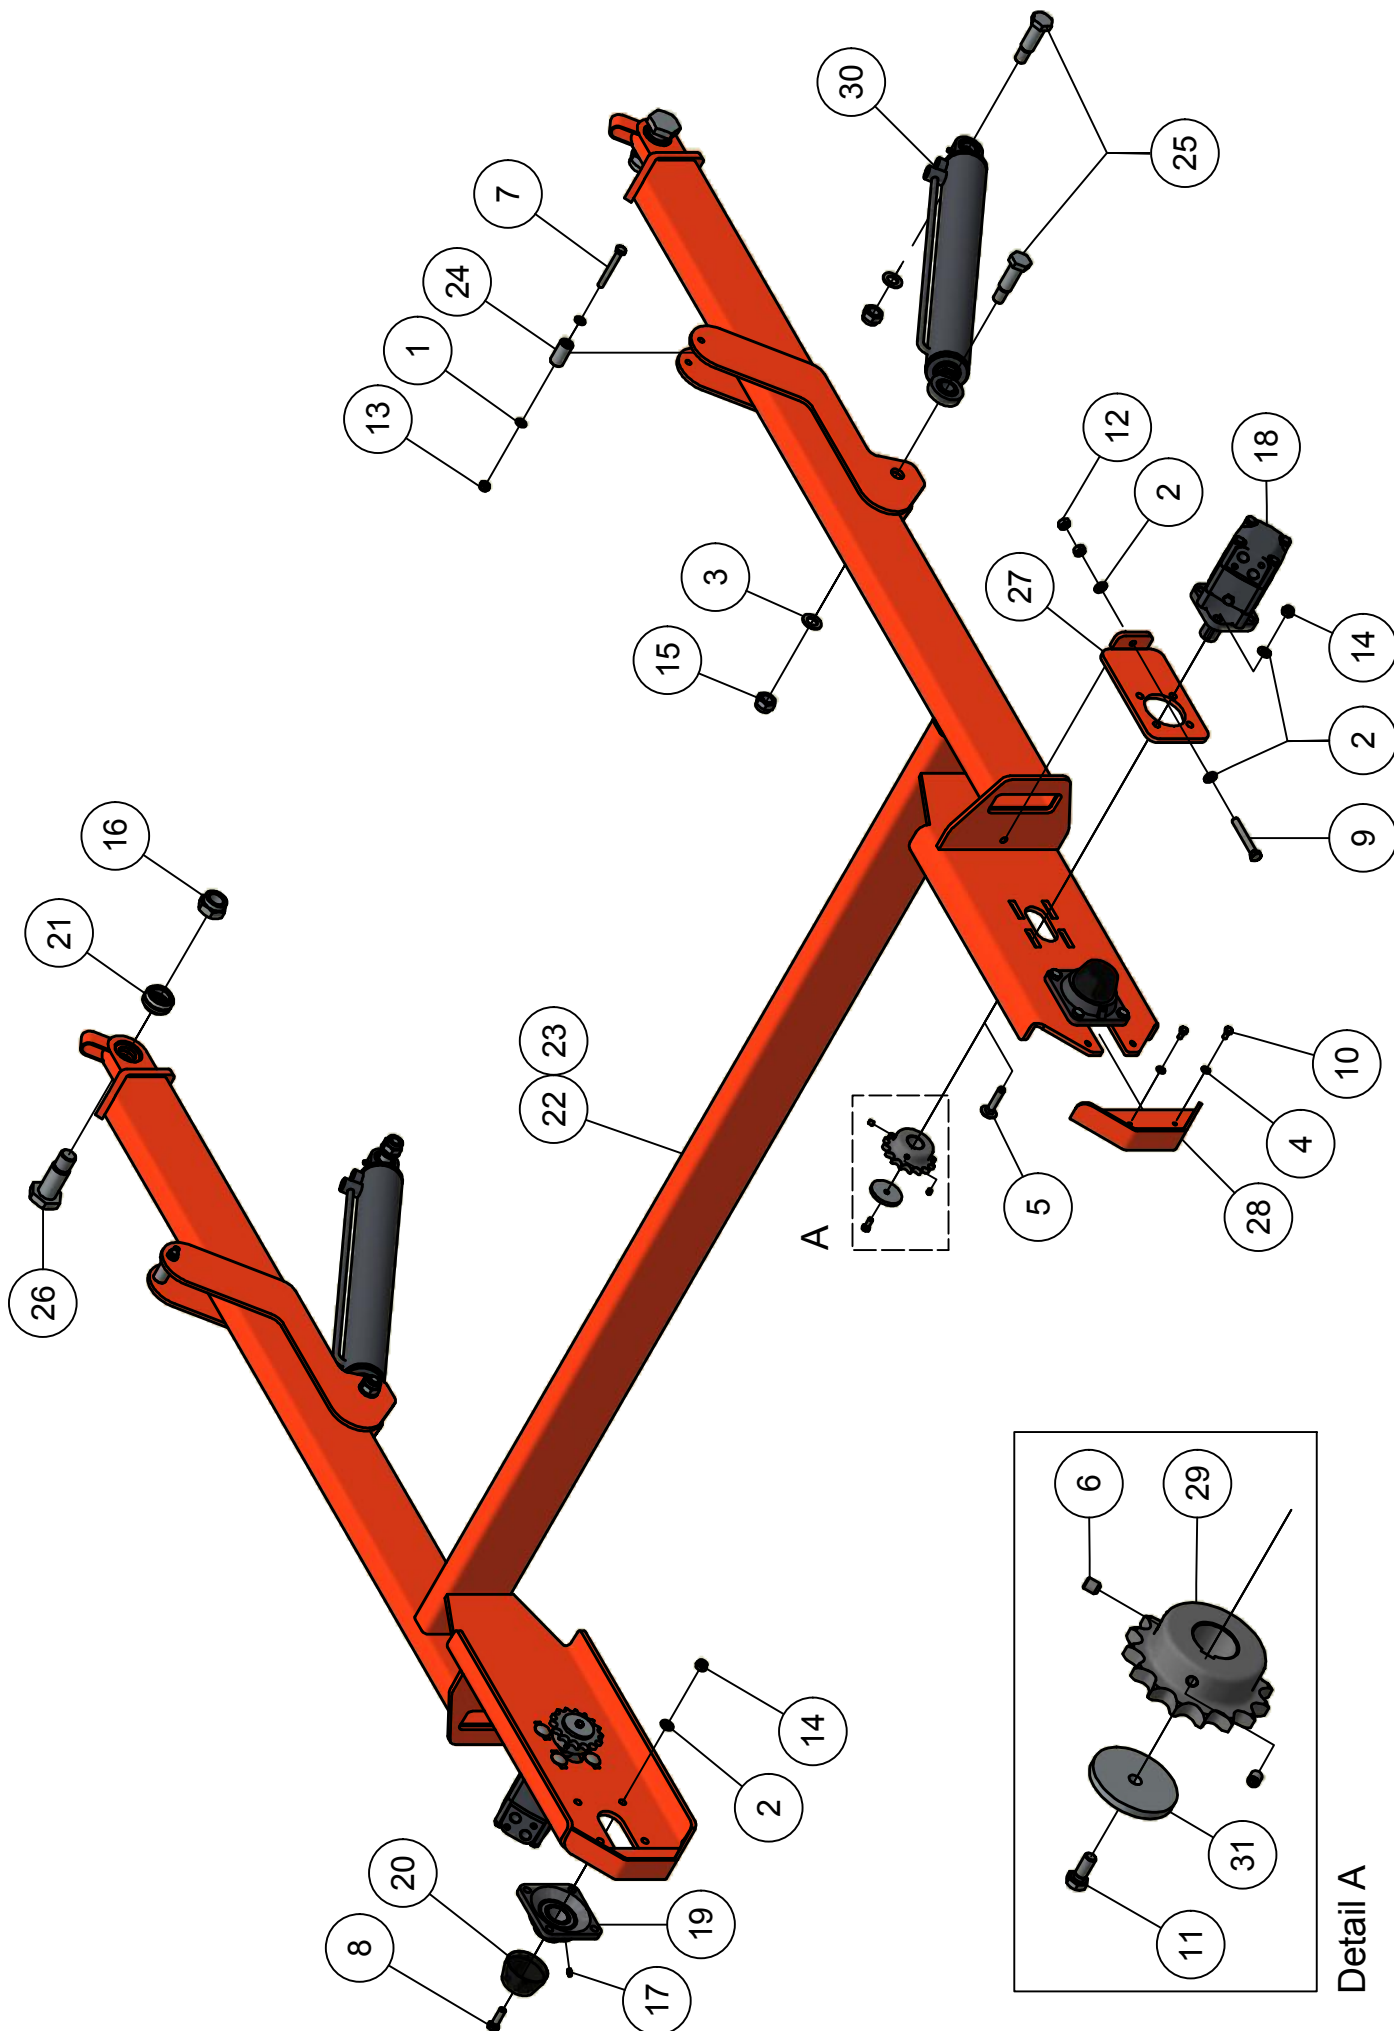

ONDERDELENBOEK

Cobra slanghaspels

DH210 & DH240

Serie no.: 306.0260→

Inhoudsopgave

	Pagina
01. Frame	5
01.01. Hefframe	7
02. Trommels	
02.01. Trommel	9
02.02. Trommel hefframe	11
03. Slangen	13

01. Frame

Detail A

01. Stuklijst frame

Stukn.	Artikelnummer	Omschrijving	Aant.	Opmerking
1	121183	Sluitring M12 DIN125A ELVZ	12	
2	121375	Hefpen 28mm L=151mm	2	
3	121626	Inschroefnippel M8x1 conisch	2	
4	121628	Inschroefnippel M6 conisch	2	
5	122480	Borgcilinder	2	
6	122526	Stekker 6-polig AMP	2	
7	122644	Stelschroef M8x10 DIN916 ELVZ	4	
8	122768	Bout M12x35 DIN933 ELVZ	6	
9	122776	Bout M12x90 DIN933 ELVZ	4	
10	122828	Bout M8x20 DIN933 ELVZ	2	
11	122842	Moer M12 DIN934 ELVZ	8	
12	122847	Moer M14x1,5 DIN934 ELVZ	2	
13	122940	Moer M12ZB DIN985 ELVZ	6	
14	123205	Borgveer 4mm dubbel	2	
15	123688	Vetnippel	2	
16	123809	Polyamide leiding vetgevuld	1	
17	124100	Borgclip 8mm	2	
18	124333	Hydromotor as 32mm	2	
19	125245	Gestuurde terugslagklep 3/8"	1	
20	125442	Pen ø25mm L=113 topstang	1	
21	125626	Lage moer M16 DIN439 ELVZ	2	
22	125710	Pen ø19x76	2	
23	126199	Koplamp opbouw	2	
24	126200	Tule haaks	2	
25	126201	Stootrubber	2	
26	126205	Pen ø19	2	
27	126207	Markeringssticker	1	
28	126208	Markeringssticker	1	
29	126210	Stuurschuifklep	(2)	Optie: i.c.m. 2-speed
30	126211	Drukregelventiel	2	Standaard
31	126216	Lagerblok 50mm	2	
32	126232	Schotkoppeling	2	
33	126233	Inbusbout M16x35 DIN7984 ELVZ	2	
34	306.01.021	Beugel H210/DH210	(1)	
35	306.01.024	Beugel H240/DH240	(1)	
36	306.01.027	Frame DH210	(1)	
37	306.01.029	Steunpoot L=805mm	2	
38	306.01.030	Frame DH240	(1)	
39	306.01.032	Steunpoot rond L=745mm	2	
40	306.03.022	Afschermkap links DH	1	
41	306.03.023	Afschermkap rechts DH	1	
42	306.03.026	Tandwiel Z=14	2	
43	306.04.015	Storz sleutel aluminium	2	
44	306.05.020	Afschermkap hydromotor	2	
45	306.05.022	Manifold 2-speed H-DH	(2)	Optie: i.c.m. 2-speed
46	310.01.050	Afstandbus borghaak	2	
47	310.01.054	Borghaak	2	
48	330.02.012	Borgring ø61xø9x6mm	2	