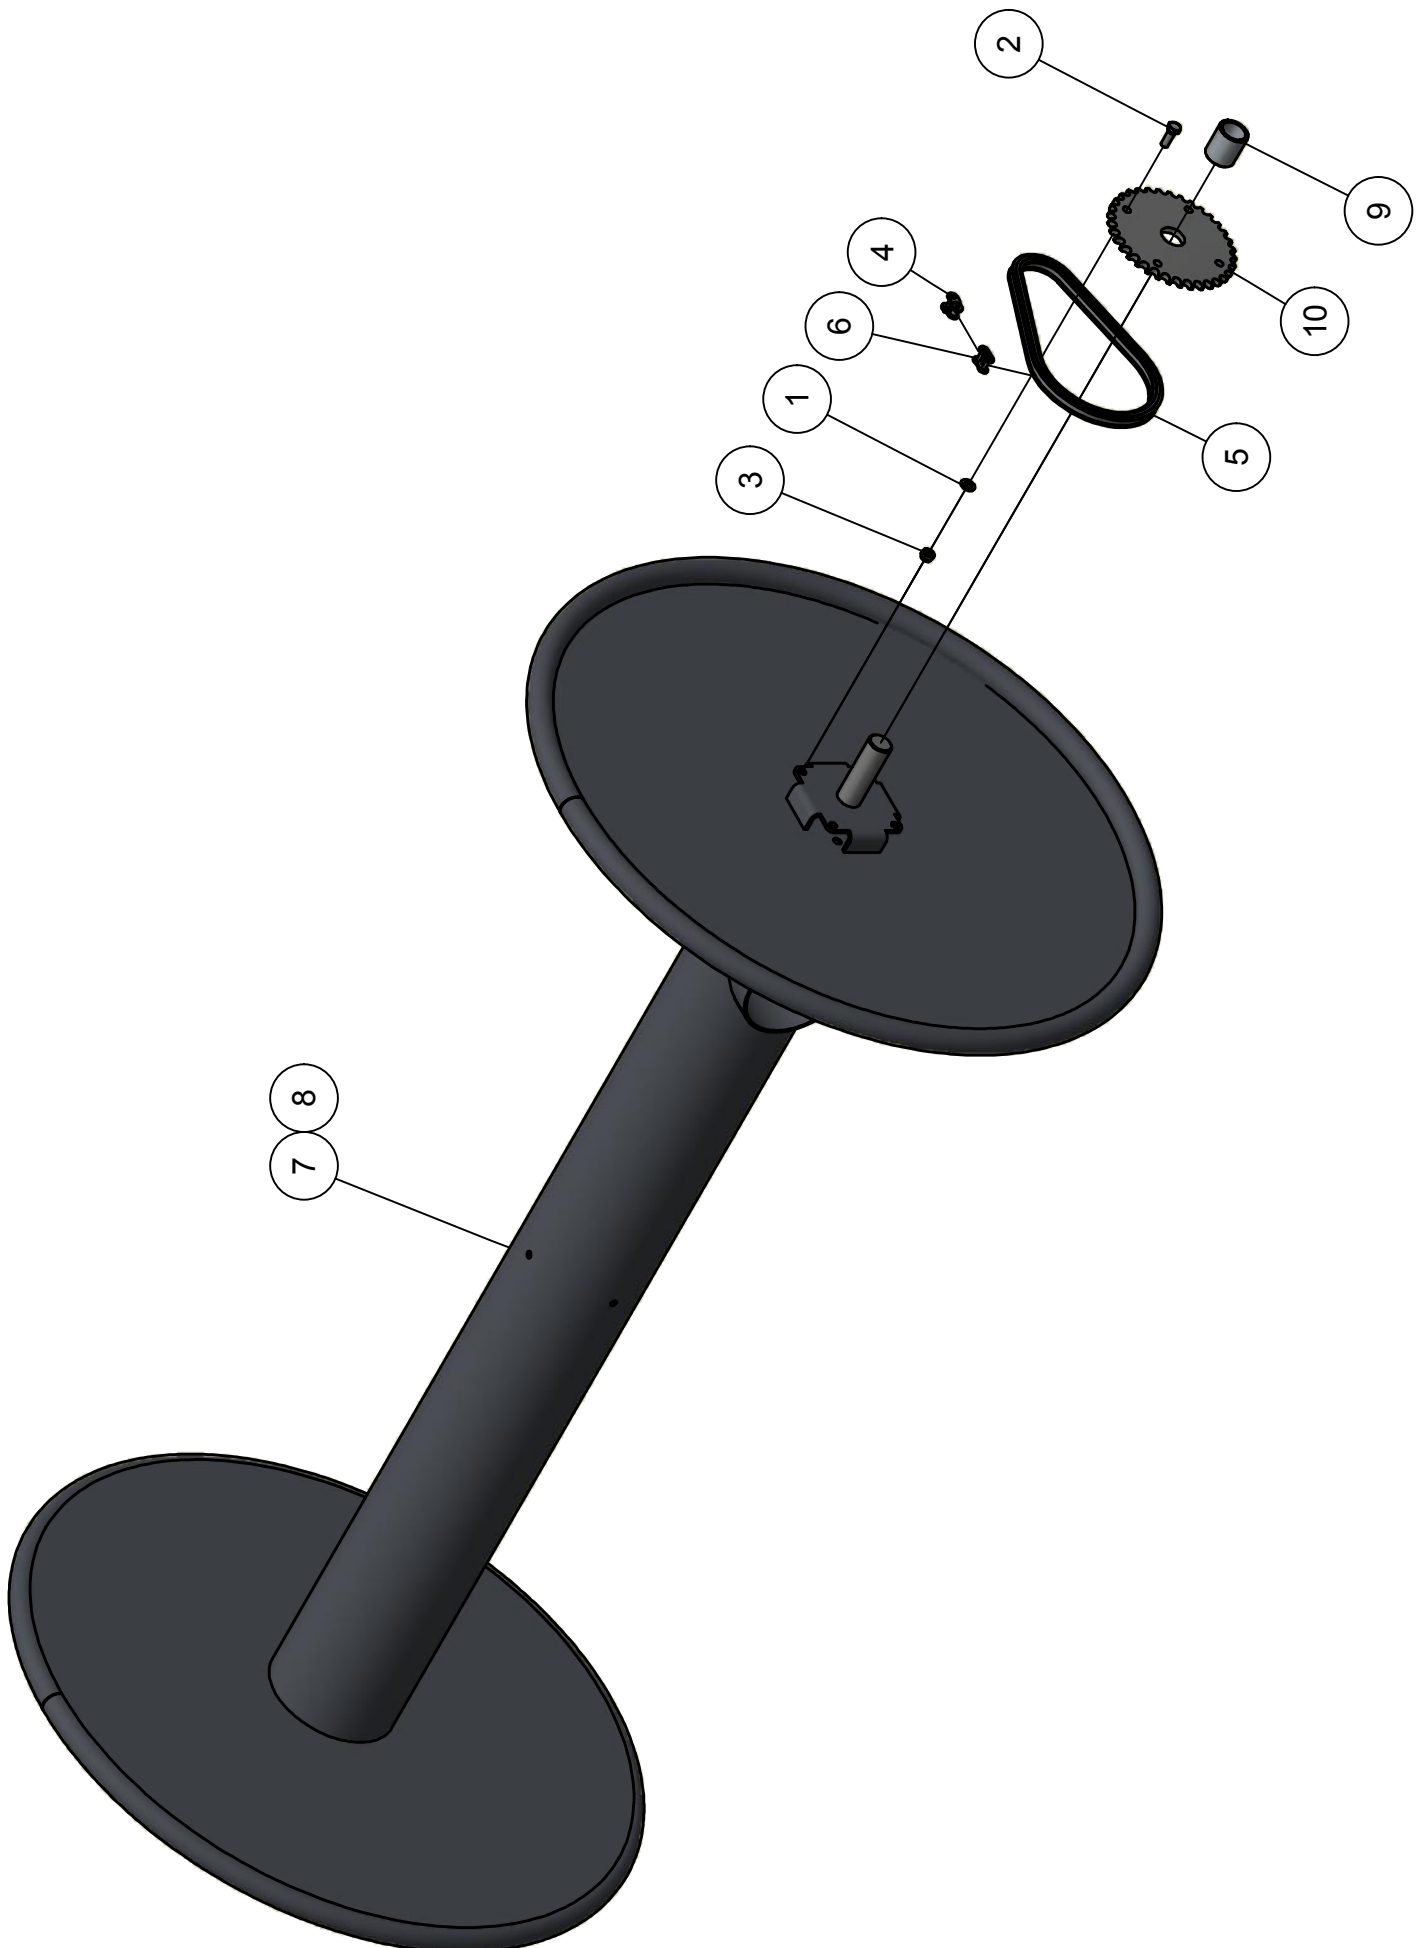

02.02. Trommel hefframe

02.02. Stuklijst trommel hefframe

Stukn.	Artikelnummer	Omschrijving	Aant.	Opmerking
1	121183	Sluitring M12 DIN125A ELVZ	8	
2	122768	Bout M12x35 DIN933 ELVZ	8	
3	122940	Moer M12ZB DIN985 ELVZ	8	
4	123184	Verloopschakel	2	
5	123928	Ketting L=46 rollen	2	
6	125268	Verbindingschakel	2	
7	306.02.013	Trommel hefframe DH210	(1)	
8	306.02.014	Trommel hefframe DH240	(1)	
9	306.02.016	Afstandsbus L=57mm	2	
10	306.03.028	Plaatwiel Z=35	2