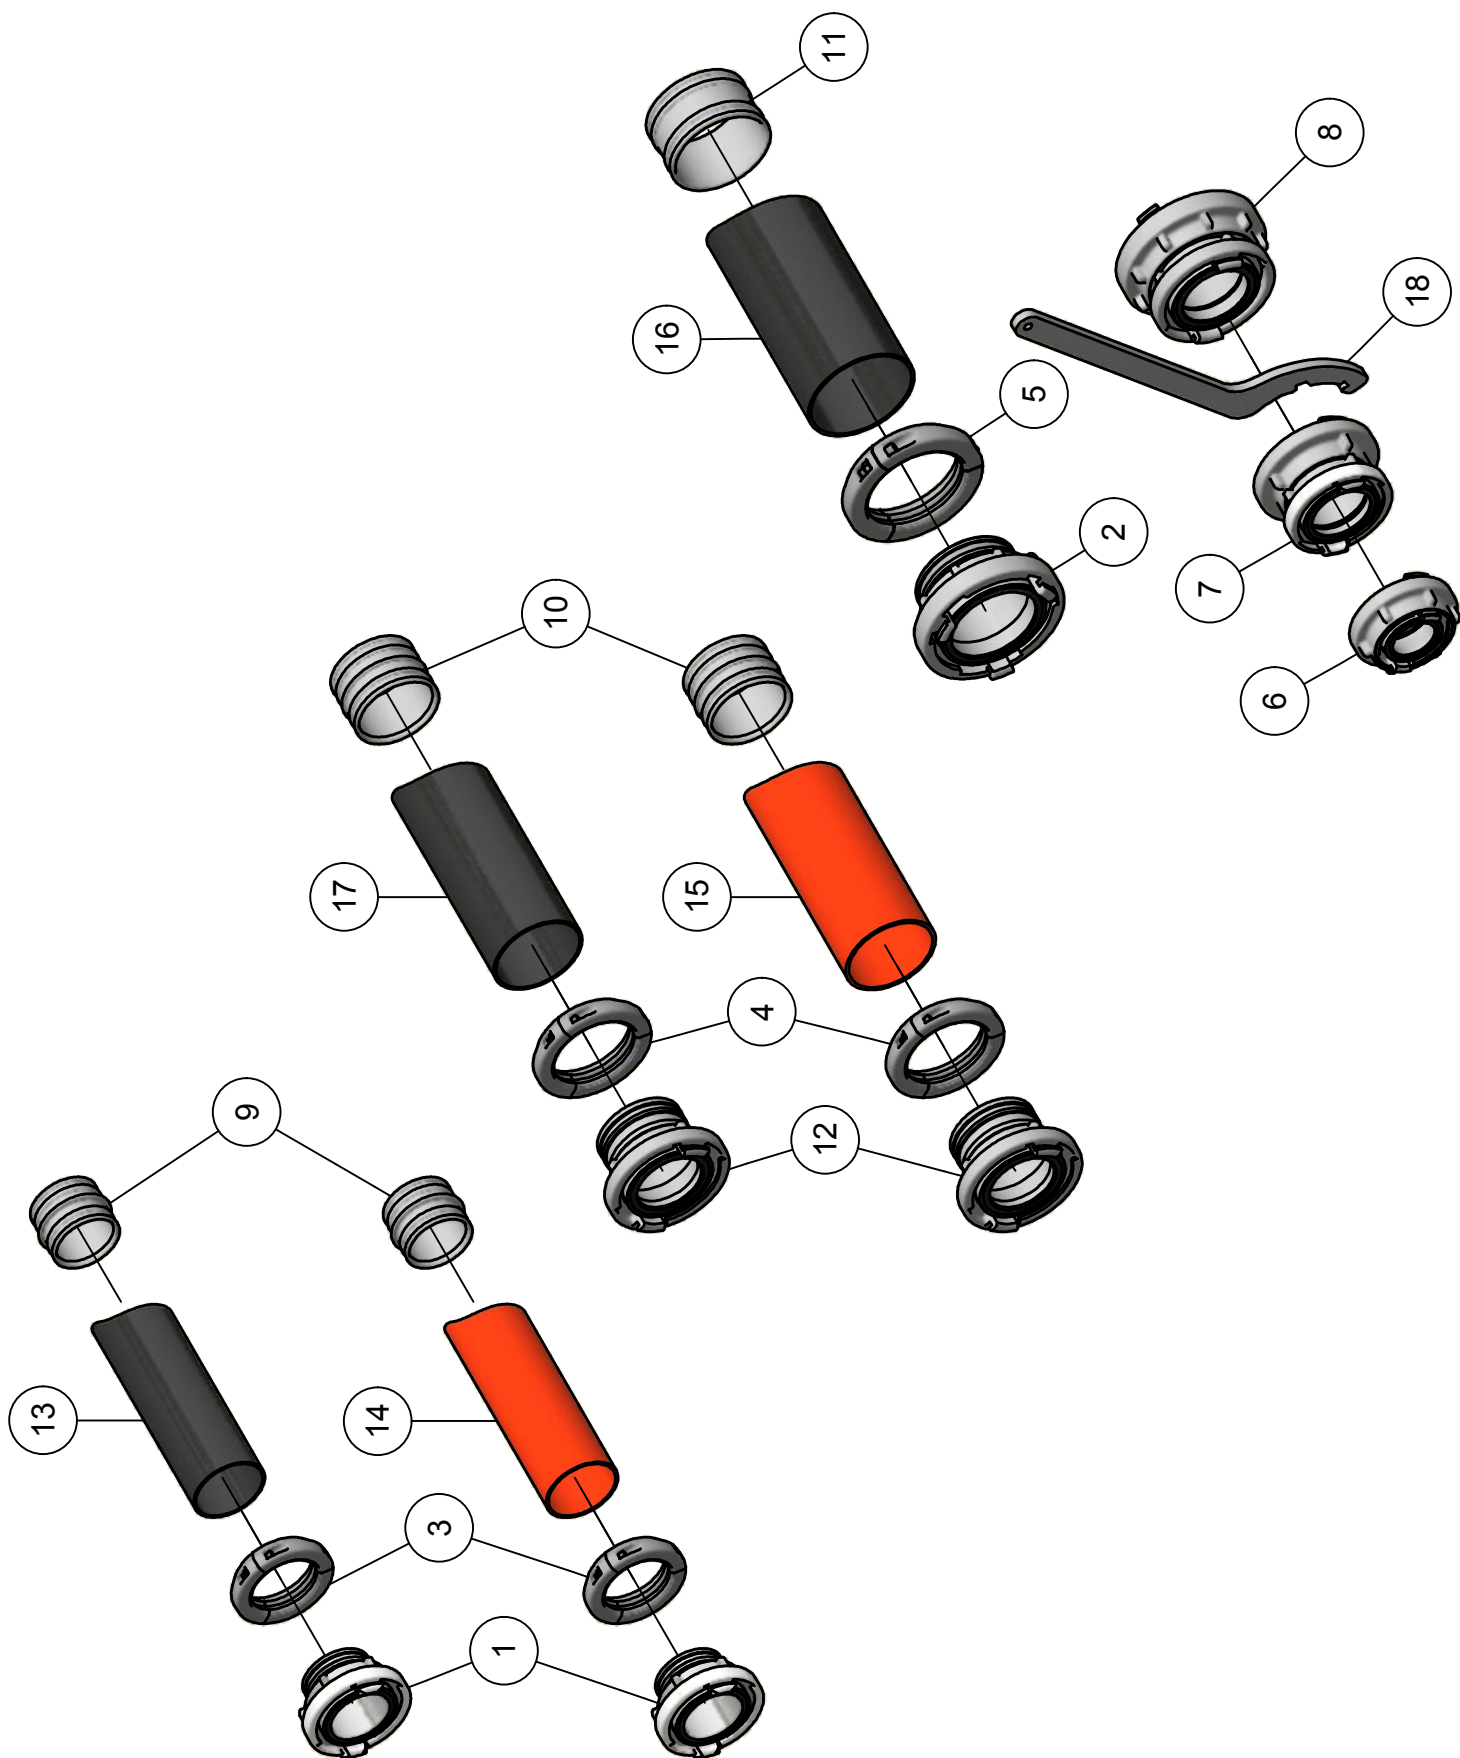

03. Slangen

03. Stuklijst slangen

Stukn.	Artikelnummer	Omschrijving	Aant.	Opmerking
1	121696	Storz NA115 tule 4" kort	2	
2	121701	Storz NA160 tule 6" kort	1	
3	121732	Storz klemschaal driedelig 4"	2	
4	121734	Storz klemschaal driedelig 5"	2	
5	121736	Storz klemschaal driedelig 6"	1	
6	121741	Storz verloopkoppeling NA89-115	1	
7	121743	Storz verloopkoppeling NA115-133	1	
8	121747	Storz verloopkoppeling NA133-160	1	
9	121765	Storz reparatiestuk kort 4"	2	
10	121766	Storz reparatiestuk kort 5"	2	
11	121767	Storz reparatiestuk kort 6"	1	
12	124840	Storz NA133 tule 5" kort	2	
13	306.04.002	Transportslang EHD 4" L=100mtr	1	
14	306.04.004	Sleepslang EHD 4" L=100mtr	1	
15	306.04.005	Sleepslang EHD 5" L=100mtr	1	
16	306.04.006	Transportslang EHD 6" L=100mtr	1	
17	306.04.008	Transportslang EHD 5" L=100mtr	1	
18	306.04.015	Storz sleutel Aluminium	1