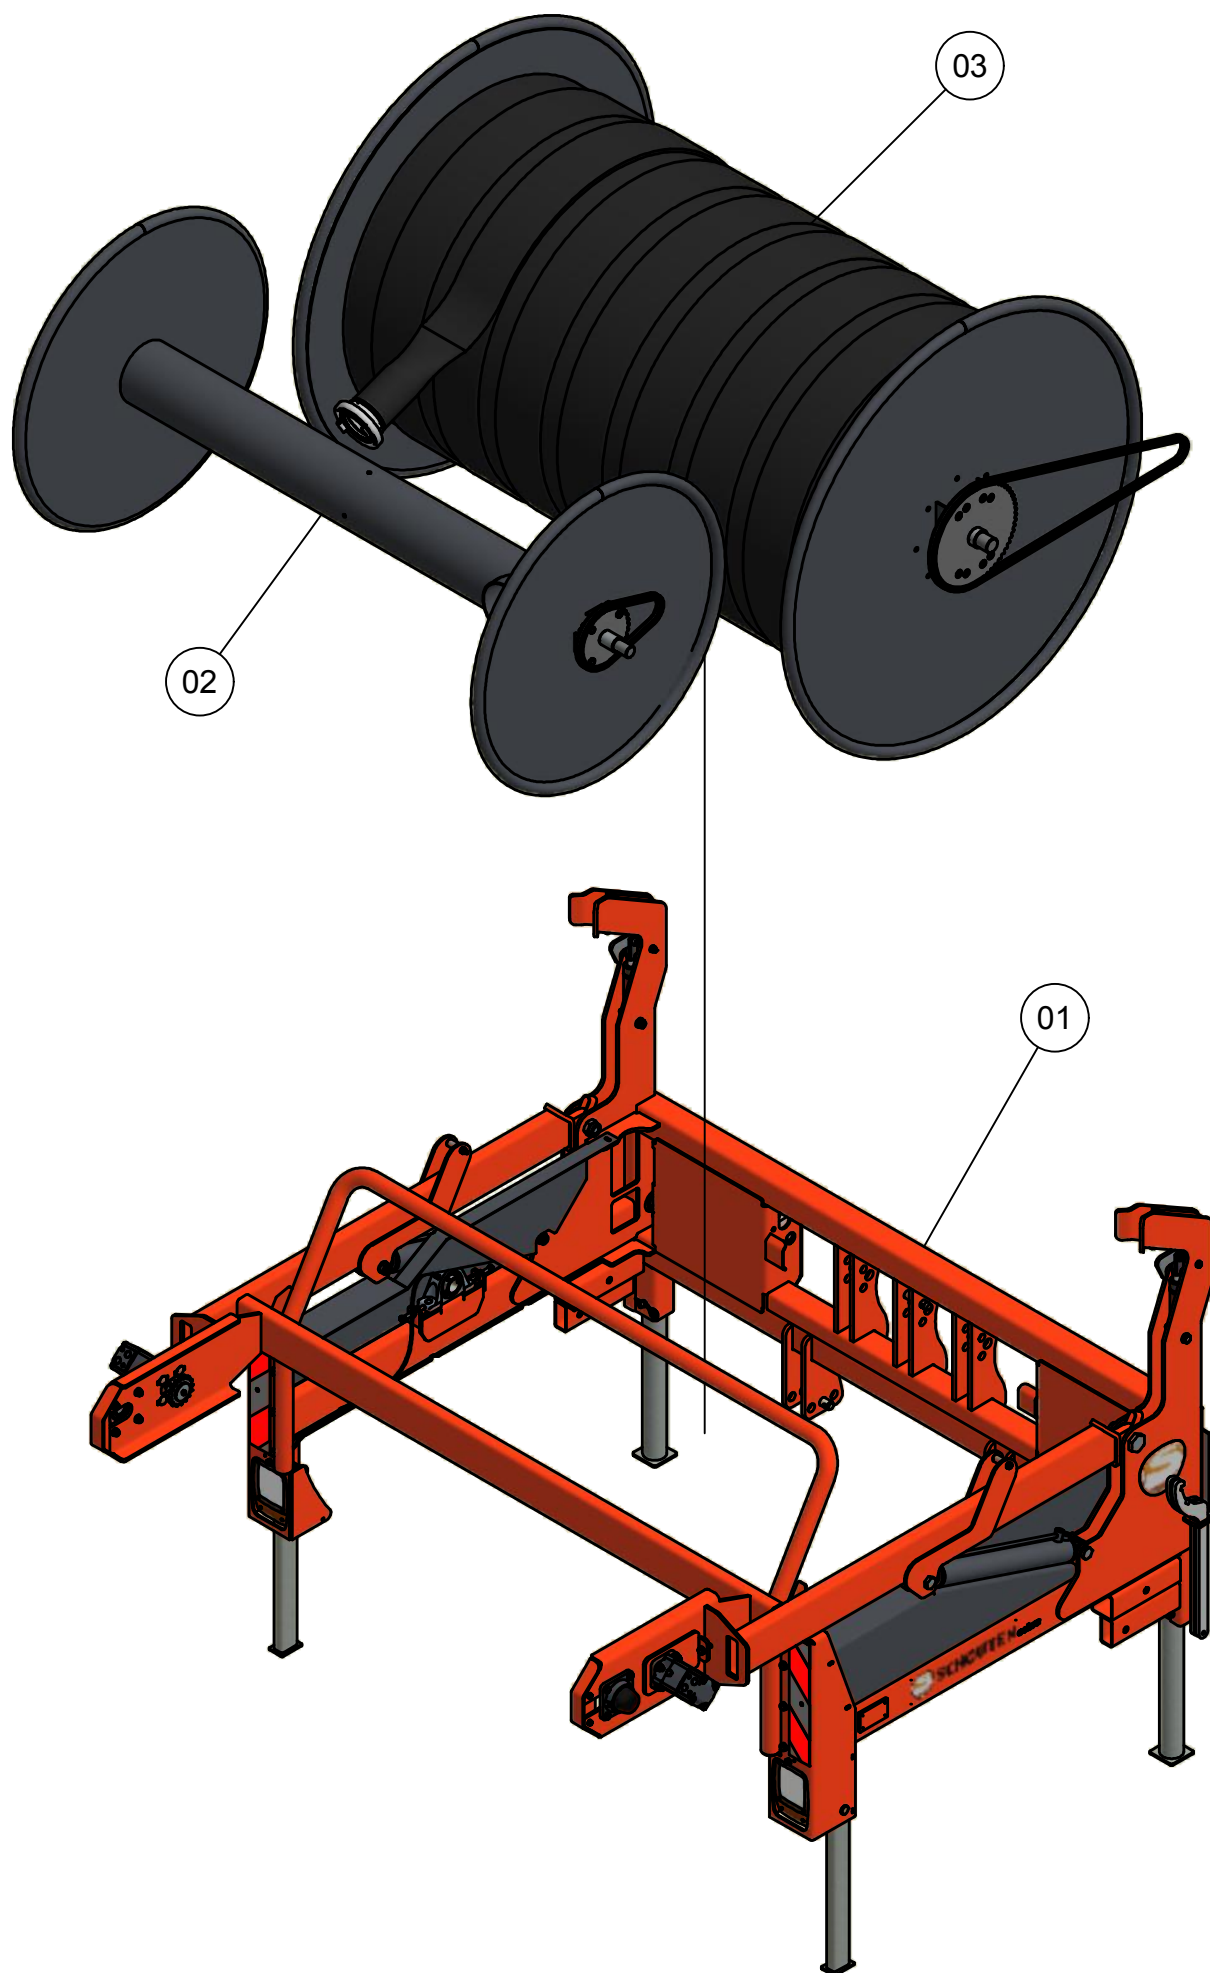

ONDERDELENBOEK

Cobra slanghaspels

DH210 & DH240

Serie no.: 306.0260→

Inhoudsopgave

	Pagina
01. Frame	5
01.01. Hefframe	7
02. Trommels	
02.01. Trommel	9
02.02. Trommel hefframe	11
03. Slangen	13

01. Frame

Detail A

01. Stuklijst frame

Stukn.	Artikelnummer	Omschrijving	Aant.	Opmerking
1	121183	Sluitring M12 DIN125A ELVZ	12	
2	121375	Hefpen 28mm L=151mm	2	
3	121626	Inschroefnippel M8x1 conisch	2	
4	121628	Inschroefnippel M6 conisch	2	
5	122480	Borgcilinder	2	
6	122526	Stekker 6-polig AMP	2	
7	122644	Stelschroef M8x10 DIN916 ELVZ	4	
8	122768	Bout M12x35 DIN933 ELVZ	6	
9	122776	Bout M12x90 DIN933 ELVZ	4	
10	122828	Bout M8x20 DIN933 ELVZ	2	
11	122842	Moer M12 DIN934 ELVZ	8	
12	122847	Moer M14x1,5 DIN934 ELVZ	2	
13	122940	Moer M12ZB DIN985 ELVZ	6	
14	123205	Borgveer 4mm dubbel	2	
15	123688	Vetnippel	2	
16	123809	Polyamide leiding vetgevuld	1	
17	124100	Borgclip 8mm	2	
18	124333	Hydromotor as 32mm	2	
19	125245	Gestuurde terugslagklep 3/8"	1	
20	125442	Pen ø25mm L=113 topstang	1	
21	125626	Lage moer M16 DIN439 ELVZ	2	
22	125710	Pen ø19x76	2	
23	126199	Koplamp opbouw	2	
24	126200	Tule haaks	2	
25	126201	Stootrubber	2	
26	126205	Pen ø19	2	
27	126207	Markeringssticker	1	
28	126208	Markeringssticker	1	
29	126210	Stuurschuifklep	(2)	Optie: i.c.m. 2-speed
30	126211	Drukregelventiel	2	Standaard
31	126216	Lagerblok 50mm	2	
32	126232	Schotkoppeling	2	
33	126233	Inbusbout M16x35 DIN7984 ELVZ	2	
34	306.01.021	Beugel H210/DH210	(1)	
35	306.01.024	Beugel H240/DH240	(1)	
36	306.01.027	Frame DH210	(1)	
37	306.01.029	Steunpoot L=805mm	2	
38	306.01.030	Frame DH240	(1)	
39	306.01.032	Steunpoot rond L=745mm	2	
40	306.03.022	Afschermkap links DH	1	
41	306.03.023	Afschermkap rechts DH	1	
42	306.03.026	Tandwiel Z=14	2	
43	306.04.015	Storz sleutel aluminium	2	
44	306.05.020	Afschermkap hydromotor	2	
45	306.05.022	Manifold 2-speed H-DH	(2)	Optie: i.c.m. 2-speed
46	310.01.050	Afstandbus borghaak	2	
47	310.01.054	Borghaak	2	
48	330.02.012	Borgring ø61xø9x6mm	2	